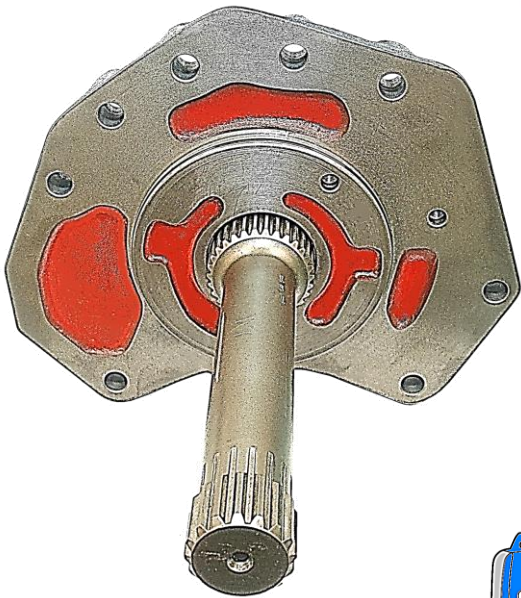

Pto Kodu

**218AC2FM**

Dişli Tipi	Düz
Pto Tipi	Tek Dişli
Tork Nm	450
Güç Kw	34
Tahvil Oranı	1,1
Bağlantı Yeri	Kuyruktan
Kontrol Sistemi	Hava Yastıklı
Pto Mil Dönüş Yönü	Sağa
Ağırlık Kg.	11,00

**Ana Şanzıman Modeli**

ÜRÜN KODU

Pto Mil Dönüş Yönü

2 1 8 A C 2 F M

MÜŞÜRLÜ

KARDAN MİLLİ

KARE FLANŞLI / ISO 14 / DIN 5462 / 8x32x36

AKUPLE

HAVALI