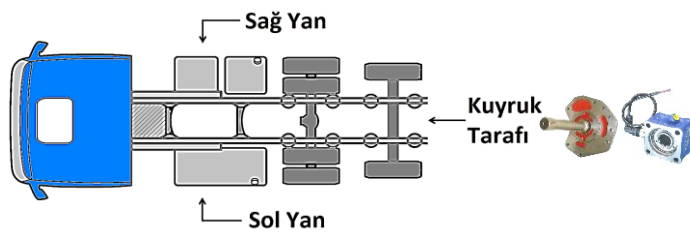

ÜRÜN KODU

Pto Mil Dönüş Yönü

2 1 8 A C 2 F M

MÜŞÜRLÜ

KARDAN MİLLİ

KARE FLANŞLI / ISO 14 / DIN 5462 / 8x32x36

AKUPLE

HAVALI